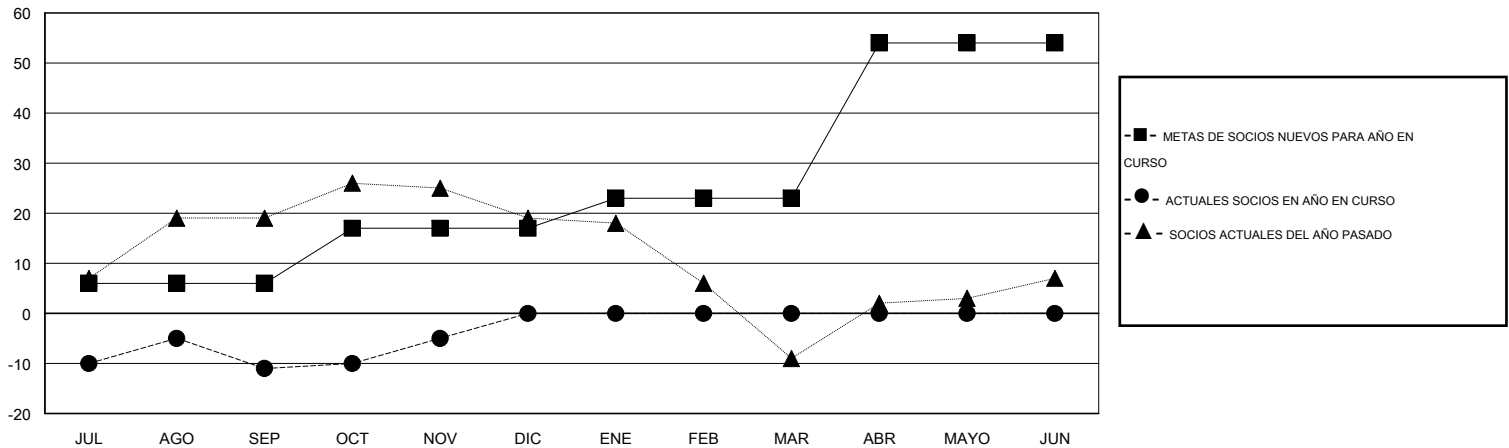

MONTHLY MEMBERSHIP PROGRESS REPORT

District T 3

Results as of: 11/30/2014

GMT: Pedro Marrello

UBICACIÓN CHILE

GMT DE AE 3

Clubes					socios				
RESULTADOS DE 2014-2015					RESULTADOS DE 2014-2015				
TRIMESTRE	META DE CLUBES NUEVOS	NUEVOS CLUBES	CLUBES DADOS DE BAJA	GANANCIA/PÉRDIDA NETA	TRIMESTRE	META DE SOCIOS NUEVOS	SOCIOS FUNDADORES Y SOCIOS AÑADIDOS	SOCIOS DADOS DE BAJA	GANANCIA/PÉRDIDA NETA
JUL/AGO/SEP	0	0	0	0	JUL/AGO/SEP	6	17	28	-11
OCT/NOV/DIC	0	0	0	0	OCT/NOV/DIC	11	14	8	6
ENE/FEB/MAR	0	0	0	0	ENE/FEB/MAR	6	0	0	0
ABR/MAYO/JUN	1	0	0	0	ABR/MAYO/JUN	31	0	0	0

METAS Y CIFRA ACUMULATIVA DE CLUBES NUEVOS

METAS Y CIFRA ACUMULATIVA DE SOCIOS

CLUBES DADOS DE BAJA: 0	13 CLUBS OF 42 AÑADIERON 1 O MÁS SOCIOS NUEVOS	DISTRIBUCIÓN POR SEXO
		MASCULINO 515 (75.29%)
		FEMENINO 169 (24.71%)
SOCIOS DADOS DE BAJA	CLIC AQUÍ PARA DATOS DE SALUD DE CLUB	SOCIOS EN UNIDAD FAMILIAR 163
FALLECIDOS 3		CABEZA DE FAMILIA 79
CLUB CANCELADO 0		NO ES CABEZA DE FAMILIA 84
OTRO 33		
TOTAL 36		